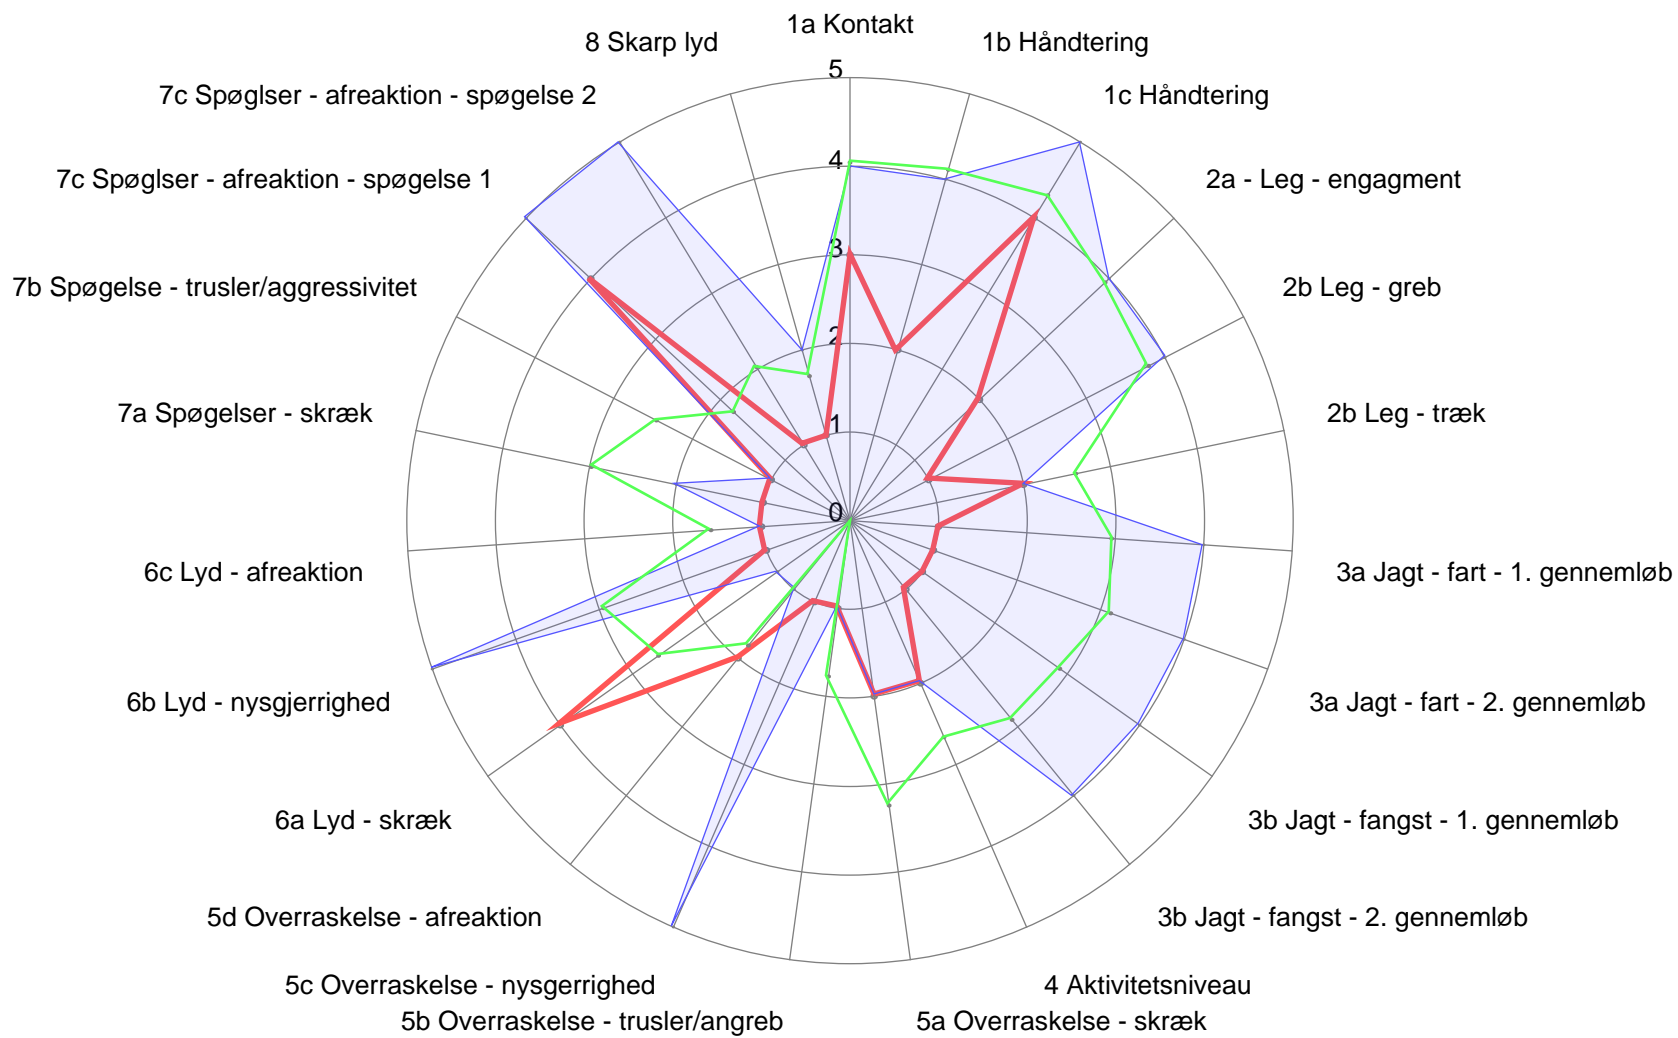

Mentalbeskrivelse - 12811/2006

● Testet hund ● Raceprofil ● Racens gennemsnit