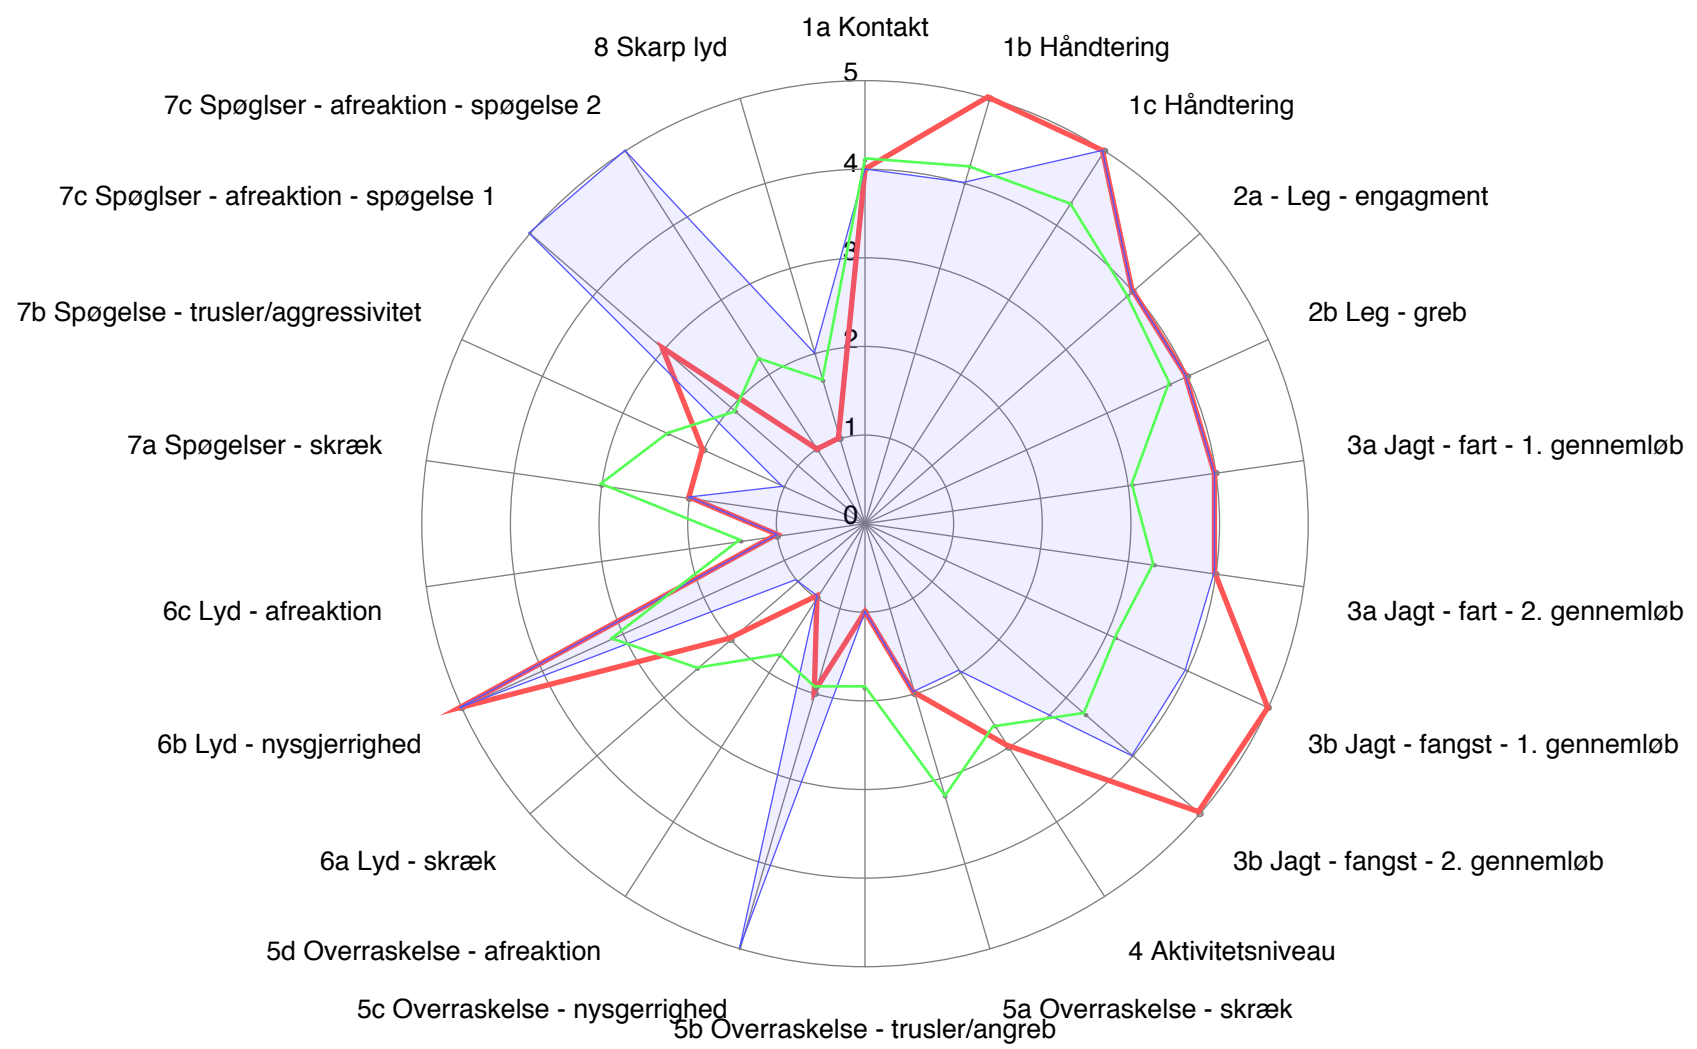

Mentalbeskrivelse - DK19427/2014

● Testet hund ● Raceprofil ● Racens gennemsnit